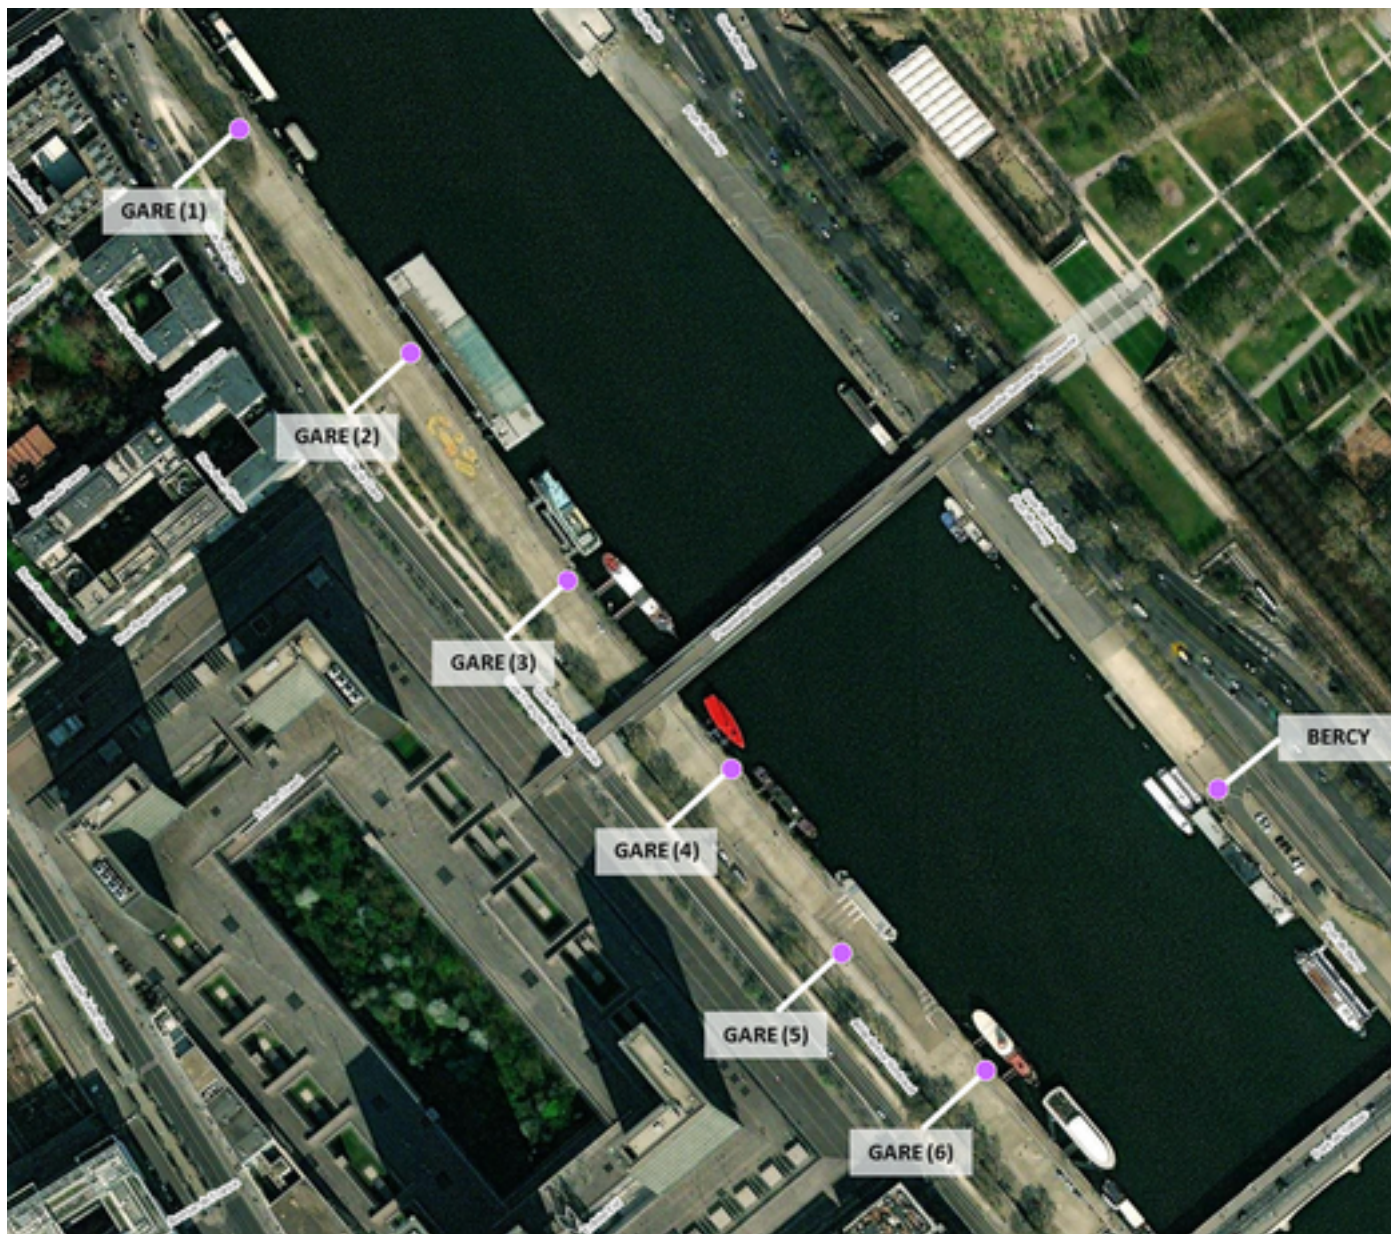

# Capteurs méduse PORTS GARE-BERCY

2024 / sem. 43 (du 21/10/2024 au 27/10/2024)

*NB : Chaque capteur est désigné par le nom de la rue dans laquelle il est implanté*

# Capteurs méduse PORTS GARE-BERCY