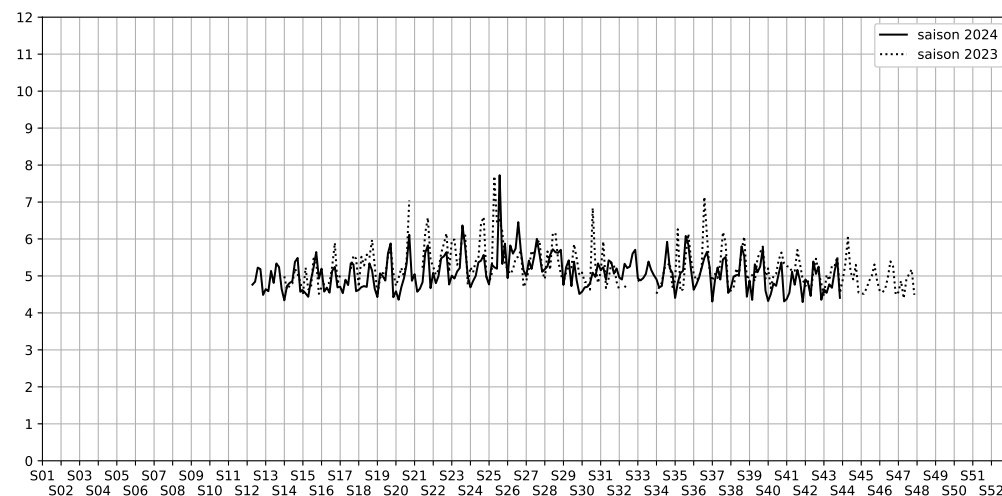

Indice Harmonica Nuit [22h-06h]
Comparaison avec saison précédente à jour équivalent