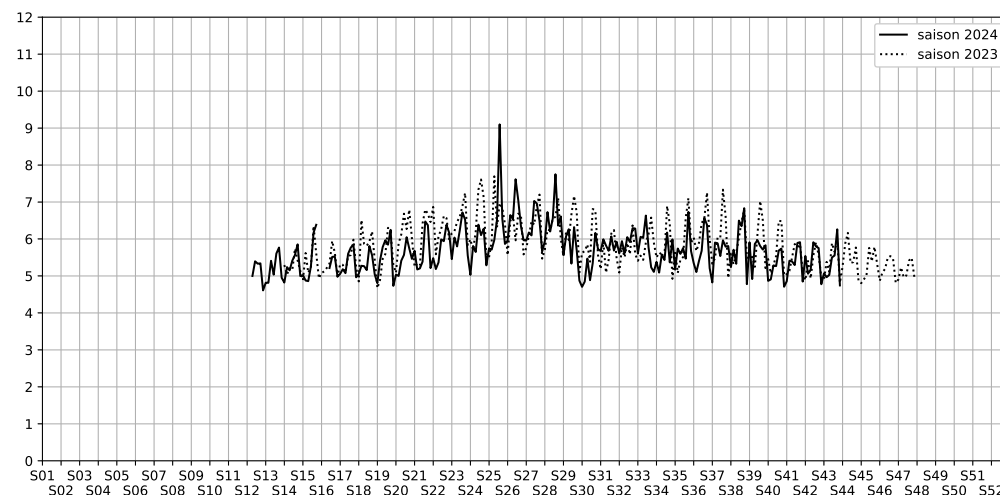

Indice Harmonica Nuit [22h-06h]
Comparaison avec saison précédente à jour équivalent