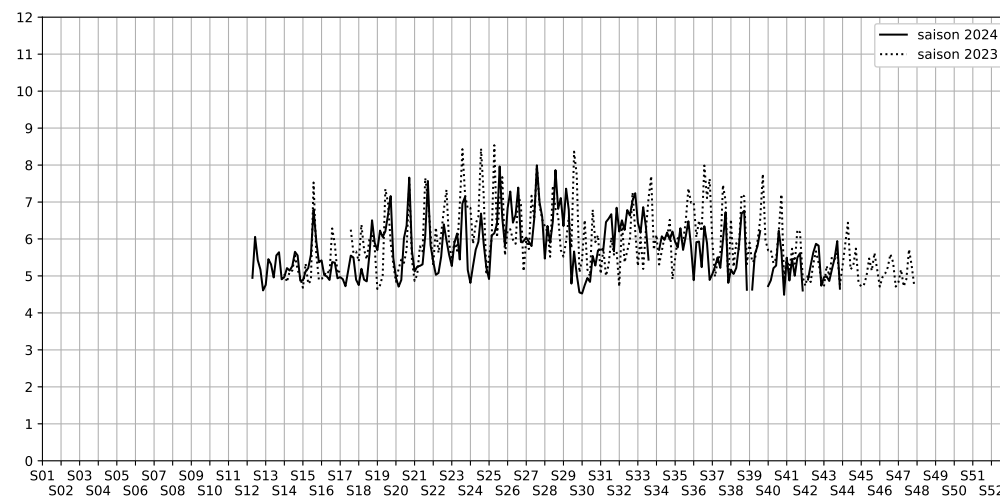

Indice Harmonica Nuit [22h-06h]
Comparaison avec saison précédente à jour équivalent