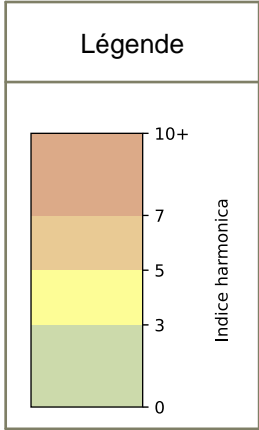

## 2024 / sem. 43 (du 21/10/2024 au 27/10/2024)

**SYNTHÈSE DES SITES SUR LA SEMAINE**  
Par Indice Harmonica nocturne [22h-06h] décroissant

	Nuit du lundi 21/10/2024 au mardi 22/10/2024	Nuit du mardi 22/10/2024 au mercredi 23/10/2024	Nuit du mercredi 23/10/2024 au jeudi 24/10/2024	Nuit du jeudi 24/10/2024 au vendredi 25/10/2024	Nuit du vendredi 25/10/2024 au samedi 26/10/2024	Nuit du samedi 26/10/2024 au dimanche 27/10/2024	Nuit du dimanche 27/10/2024 au lundi 28/10/2024
<b>1</b>	BERCY (6,9)	BERCY (6,8)	BERCY (6,9)	BERCY (7,0)	BERCY (7,7)	BERCY (7,1)	BERCY (6,8)
<b>2</b>	GARE (6) (5,3)	GARE (1) (5,1)	GARE (3) (5,2)	GARE (4) (5,5)	GARE (6) (6,2)	GARE (6) (7,0)	GARE (6) (5,8)
<b>3</b>	GARE (3) (5,1)	GARE (3) (5,0)	GARE (6) (5,2)	GARE (3) (5,3)	GARE (1) (5,8)	GARE (4) (6,3)	GARE (3) (4,9)
<b>4</b>	GARE (4) (5,1)	GARE (4) (5,0)	GARE (1) (5,1)	GARE (5) (5,2)	GARE (4) (5,6)	GARE (5) (5,9)	GARE (1) (4,8)
<b>5</b>	GARE (1) (5,0)	GARE (5) (5,0)	GARE (4) (5,0)	GARE (6) (5,2)	GARE (3) (5,5)	GARE (3) (5,7)	GARE (4) (4,7)
<b>6</b>	GARE (5) (5,0)	GARE (6) (5,0)	GARE (5) (4,9)	GARE (1) (5,1)	GARE (5) (5,5)	GARE (2) (5,5)	GARE (5) (4,7)
<b>7</b>	GARE (2) (4,6)	GARE (2) (4,5)	GARE (2) (4,8)	GARE (2) (4,7)	GARE (2) (5,1)	GARE (1) (5,4)	GARE (2) (4,4)