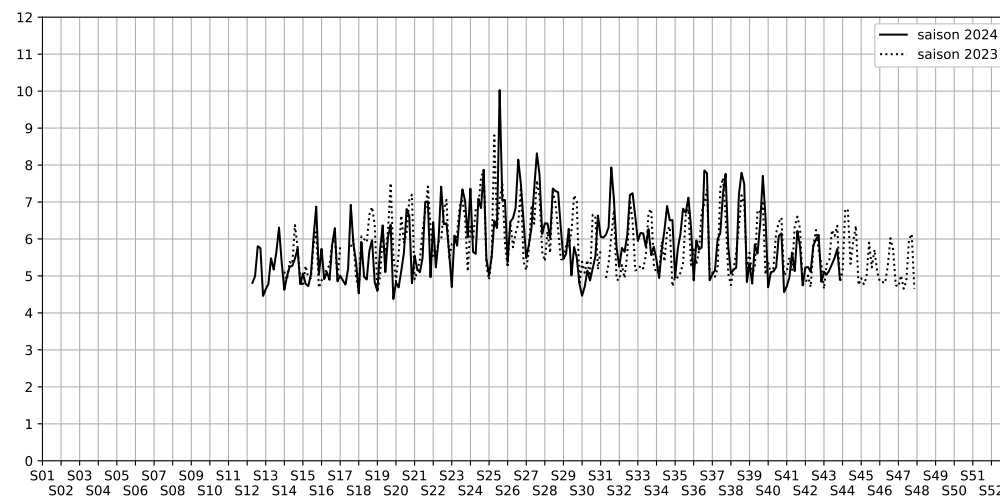

Indice Harmonica Nuit [22h-06h]
Comparaison avec saison précédente à jour équivalent