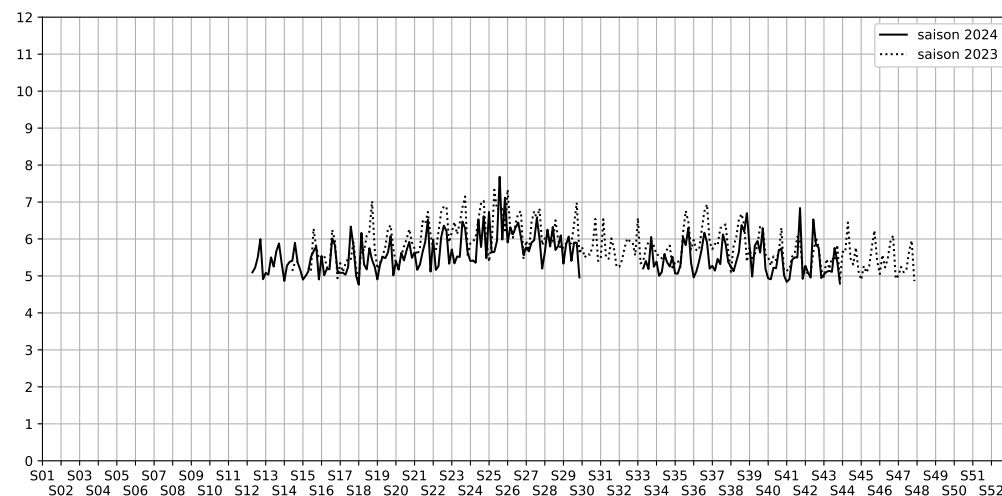

Indice Harmonica Nuit [22h-06h]
Comparaison avec saison précédente à jour équivalent