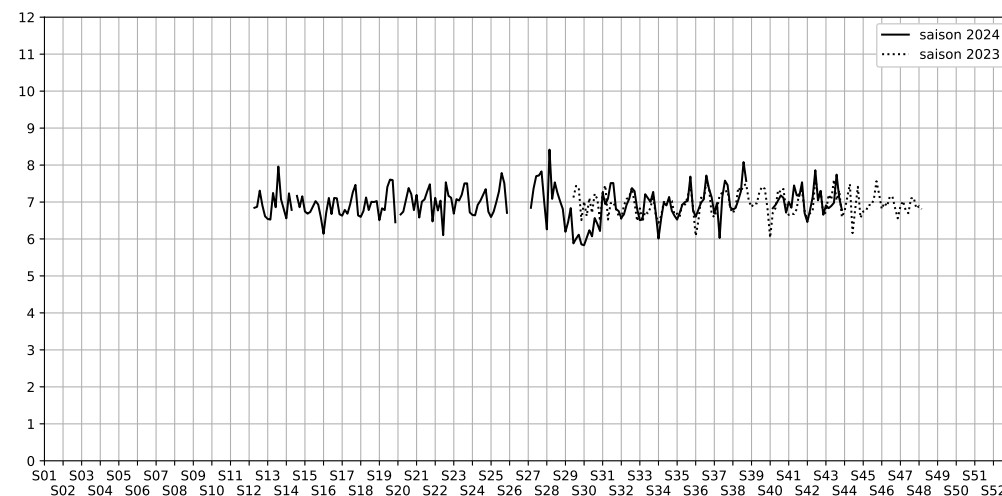

Indice Harmonica Nuit [22h-06h]
Comparaison avec saison précédente à jour équivalent